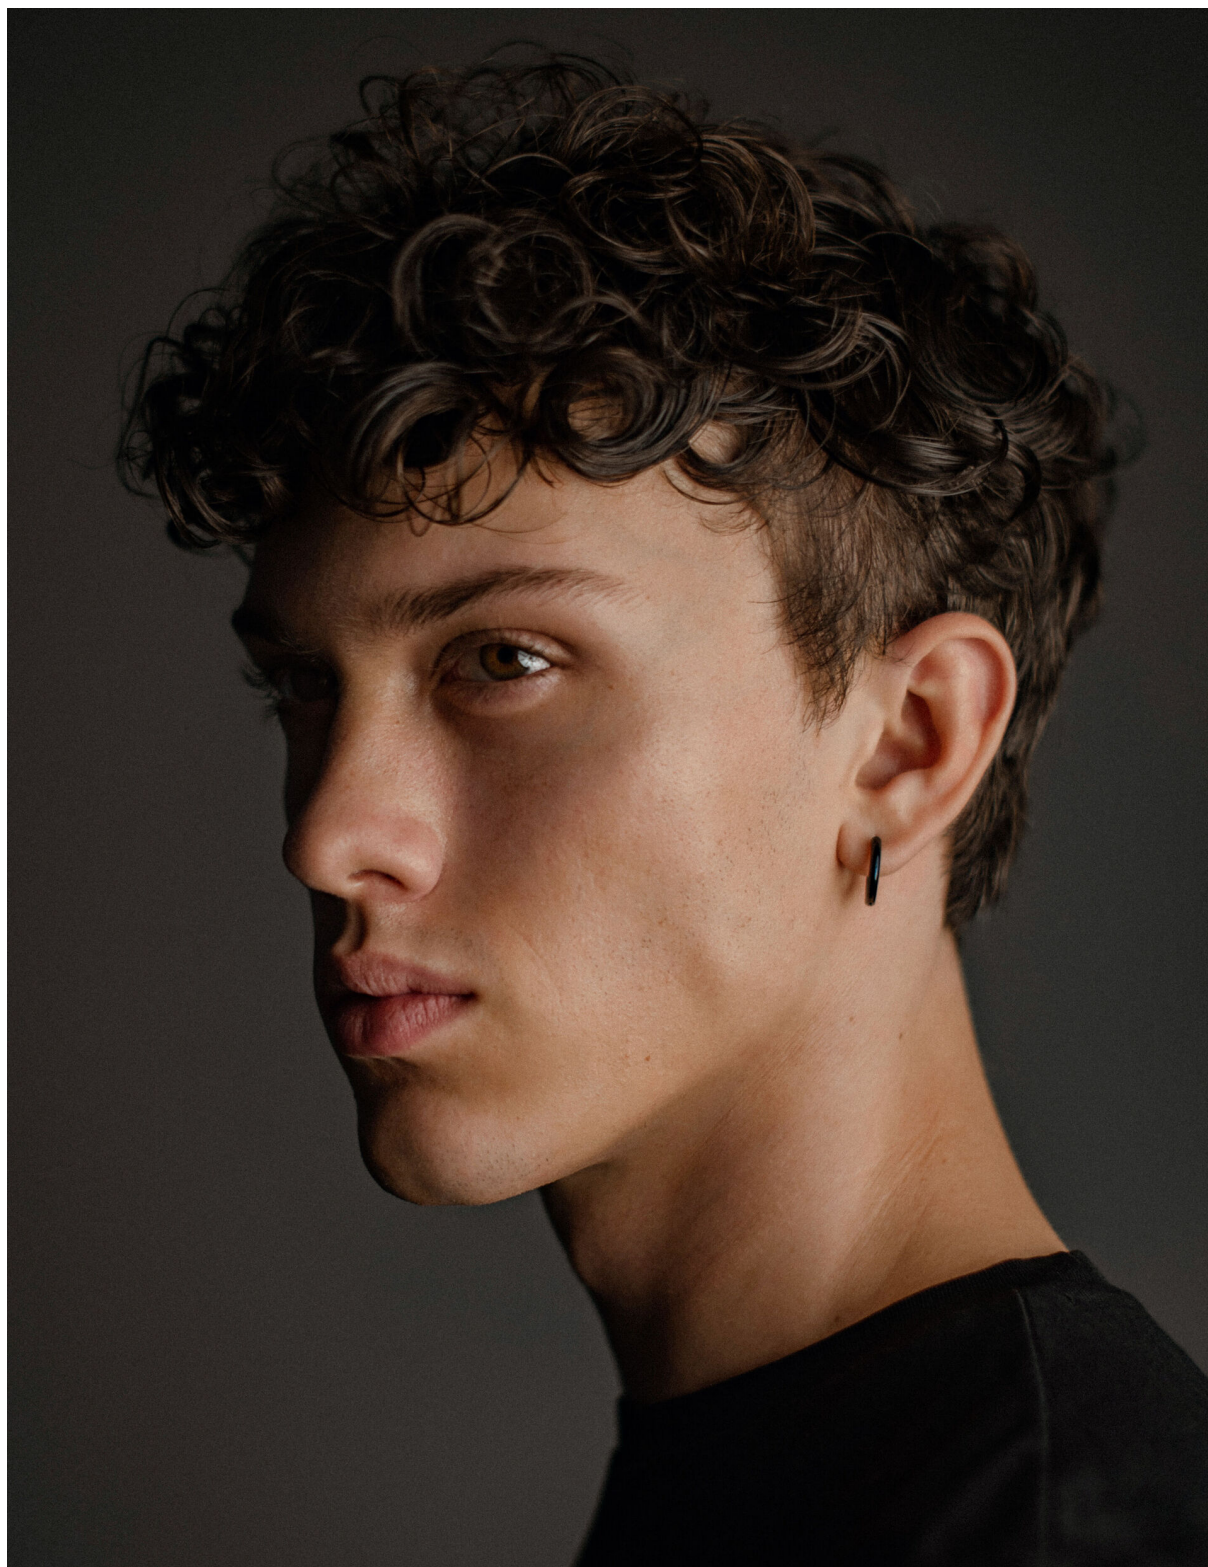

ALEKS

height 6'2" · bust 37.5" · waist 30.5" · hips 36" · suit 48
shoes size 44 EU/13 US/10 UK · hair brown · eyes brown